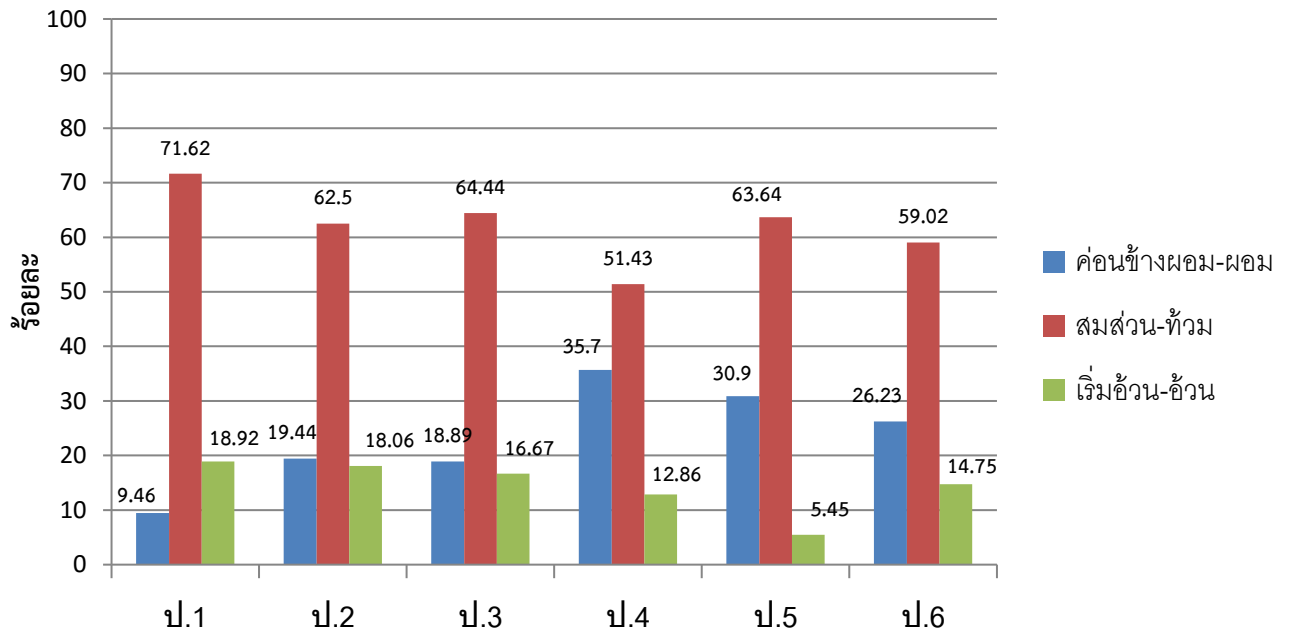

กราฟแสดงเกณฑ์การเจริญเติบโต น้ำหนักตามเกณฑ์อายุ เพศชาย อายุ 5-18 ปี

ปีการศึกษา 2559

กราฟแสดงเกณฑ์การเจริญเติบโต น้ำหนักตามเกณฑ์อายุ เพศหญิง อายุ 5-18 ปี

ปีการศึกษา 2559

กราฟแสดงเกณฑ์การเจริญเติบโต ส่วนสูงตามเกณฑ์อายุ เพศชาย อายุ 5-18 ปี

ปีการศึกษา 2559

กราฟแสดงเกณฑ์การเจริญเติบโต ส่วนสูงตามเกณฑ์อายุ เพศหญิง อายุ 5-18 ปี

ปีการศึกษา 2559

กราฟแสดงเกณฑ์การเจริญเติบโต น้ำหนักตามเกณฑ์ส่วนสูง เพศชาย อายุ 5-18 ปี

ปีการศึกษา 2559

กราฟแสดงเกณฑ์การเจริญเติบโต น้ำหนักตามเกณฑ์ส่วนสูง เพศหญิง อายุ 5-18 ปี