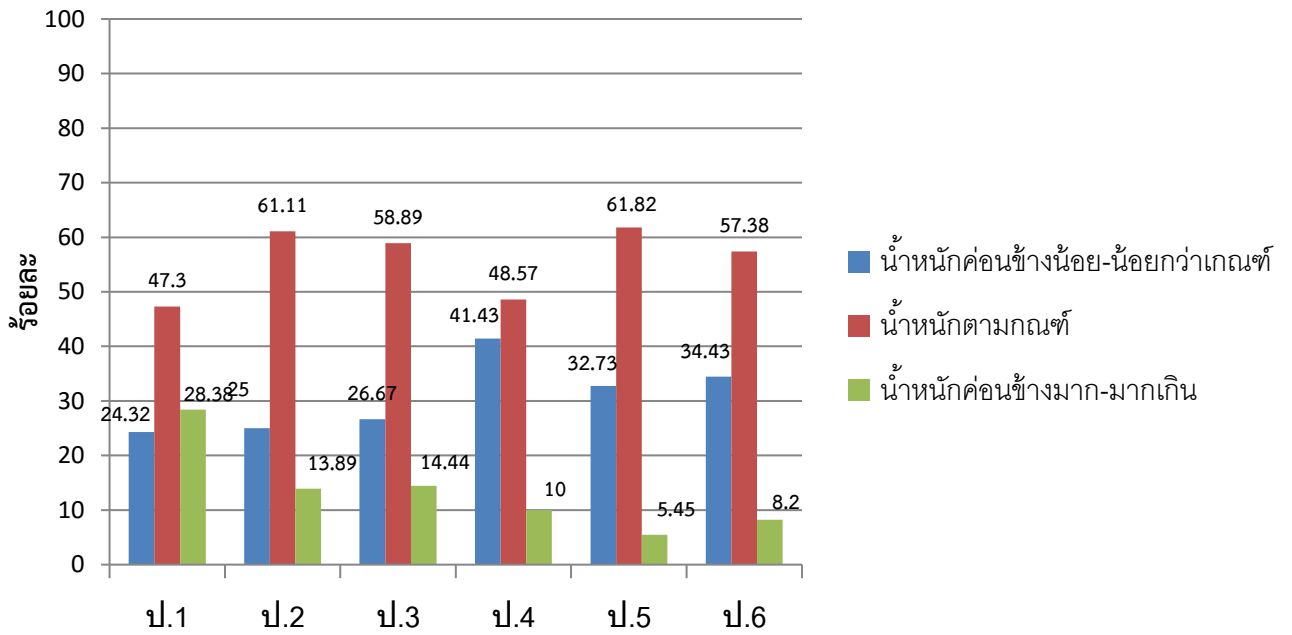

กราฟแสดงเกณฑ์การเจริญเติบโต น้ำหนักตามเกณฑ์อายุ เพศชาย อายุ 5-18 ปี

ปีการศึกษา 2559

กราฟแสดงเกณฑ์การเจริญเติบโต น้ำหนักตามเกณฑ์อายุ เพศหญิง อายุ 5-18 ปี

ปีการศึกษา 2559

กราฟแสดงเกณฑ์การเจริญเติบโต ส่วนสูงตามเกณฑ์อายุ เพศชาย อายุ 5-18 ปี

ปีการศึกษา 2559

กราฟแสดงเกณฑ์การเจริญเติบโต ส่วนสูงตามเกณฑ์อายุ เพศหญิง อายุ 5-18 ปี

ปีการศึกษา 2559

กราฟแสดงเกณฑ์การเจริญเติบโต น้ำหนักตามเกณฑ์ส่วนสูง เพศชาย อายุ 5-18 ปี

ปีการศึกษา 2559

กราฟแสดงเกณฑ์การเจริญเติบโต น้ำหนักตามเกณฑ์ส่วนสูง เพศหญิง อายุ 5-18 ปี