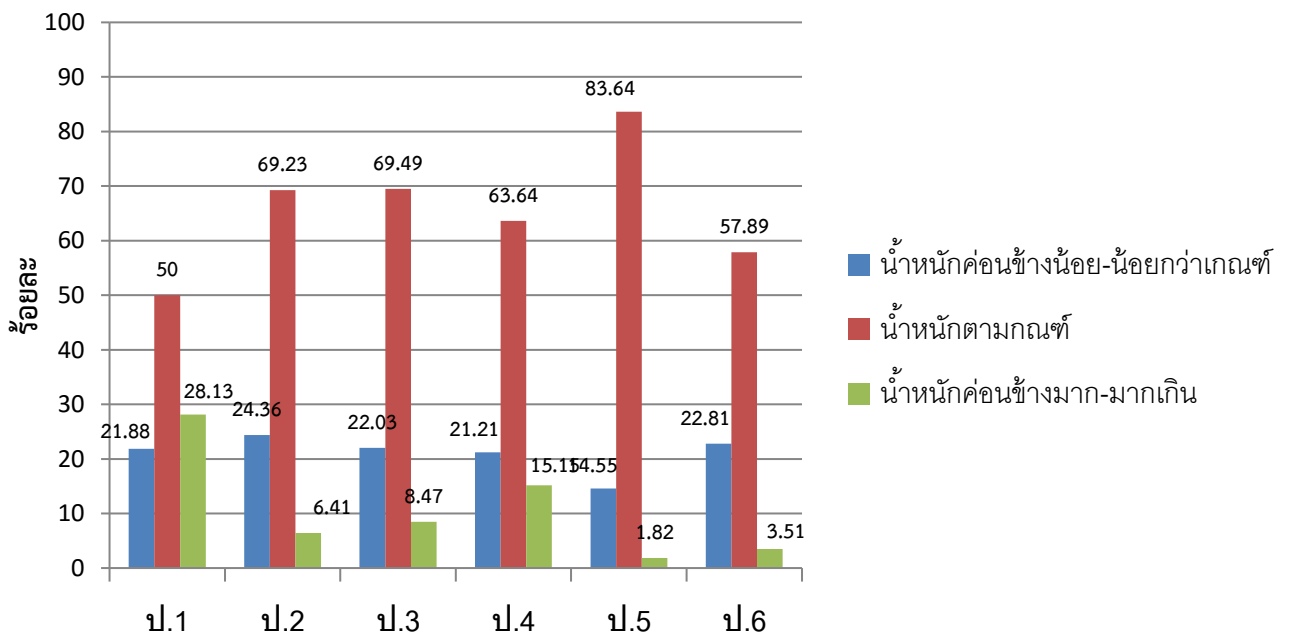

กราฟแสดงเกณฑ์การเจริญเติบโต น้ำหนักตามเกณฑ์อายุ เพศชาย อายุ 5-18 ปี

ปีการศึกษา 2559

กราฟแสดงเกณฑ์การเจริญเติบโต น้ำหนักตามเกณฑ์อายุ เพศหญิง อายุ 5-18 ปี

ปีการศึกษา 2559

กราฟแสดงเกณฑ์การเจริญเติบโต ส่วนสูงตามเกณฑ์อายุ เพศชาย อายุ 5-18 ปี

ปีการศึกษา 2559

กราฟแสดงเกณฑ์การเจริญเติบโต ส่วนสูงตามเกณฑ์อายุ เพศหญิง อายุ 5-18 ปี

ปีการศึกษา 2559

กราฟแสดงเกณฑ์การเจริญเติบโต น้ำหนักตามเกณฑ์ส่วนสูง เพศชาย อายุ 5-18 ปี

ปีการศึกษา 2559

กราฟแสดงเกณฑ์การเจริญเติบโต น้ำหนักตามเกณฑ์ส่วนสูง เพศหญิง อายุ 5-18 ปี