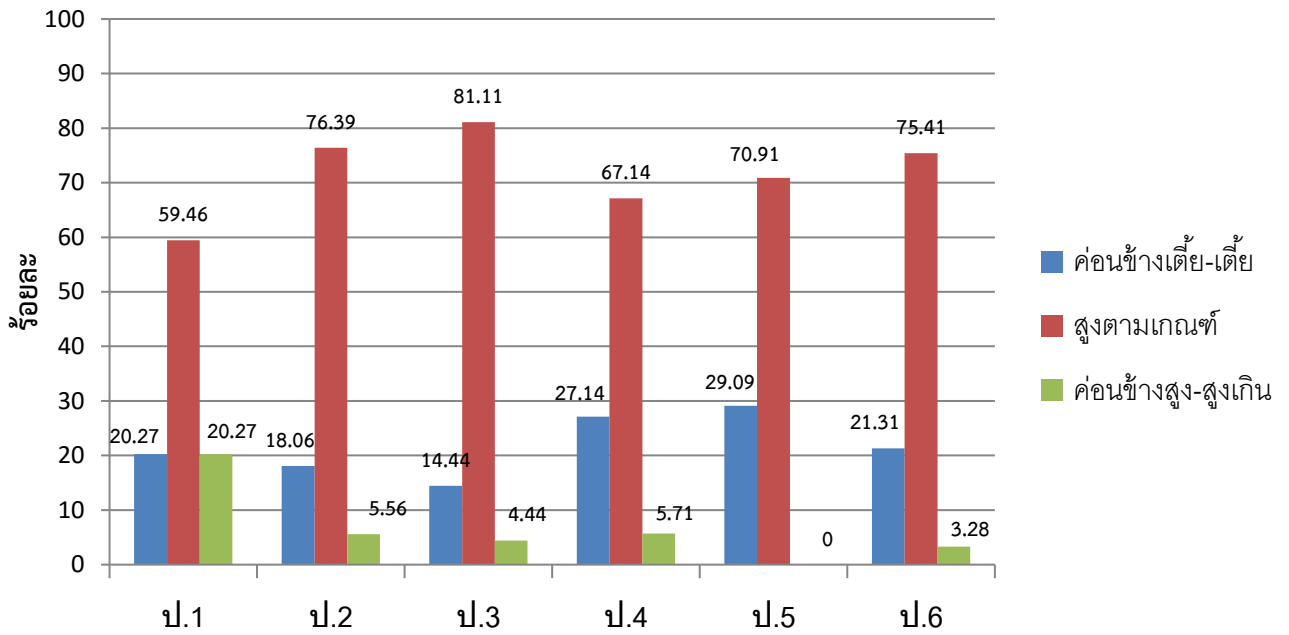

กราฟแสดงเกณฑ์การเจริญเติบโต น้ำหนักตามเกณฑ์อายุ เพศชาย อายุ 5-18 ปี

ปีการศึกษา 2559

กราฟแสดงเกณฑ์การเจริญเติบโต น้ำหนักตามเกณฑ์อายุ เพศหญิง อายุ 5-18 ปี

ปีการศึกษา 2559

กราฟแสดงเกณฑ์การเจริญเติบโต ส่วนสูงตามเกณฑ์อายุ เพศชาย อายุ 5-18 ปี

ปีการศึกษา 2559

กราฟแสดงเกณฑ์การเจริญเติบโต ส่วนสูงตามเกณฑ์อายุ เพศหญิง อายุ 5-18 ปี

ปีการศึกษา 2559

กราฟแสดงเกณฑ์การเจริญเติบโต น้ำหนักตามเกณฑ์ส่วนสูง เพศชาย อายุ 5-18 ปี

ปีการศึกษา 2559

กราฟแสดงเกณฑ์การเจริญเติบโต น้ำหนักตามเกณฑ์ส่วนสูง เพศหญิง อายุ 5-18 ปี