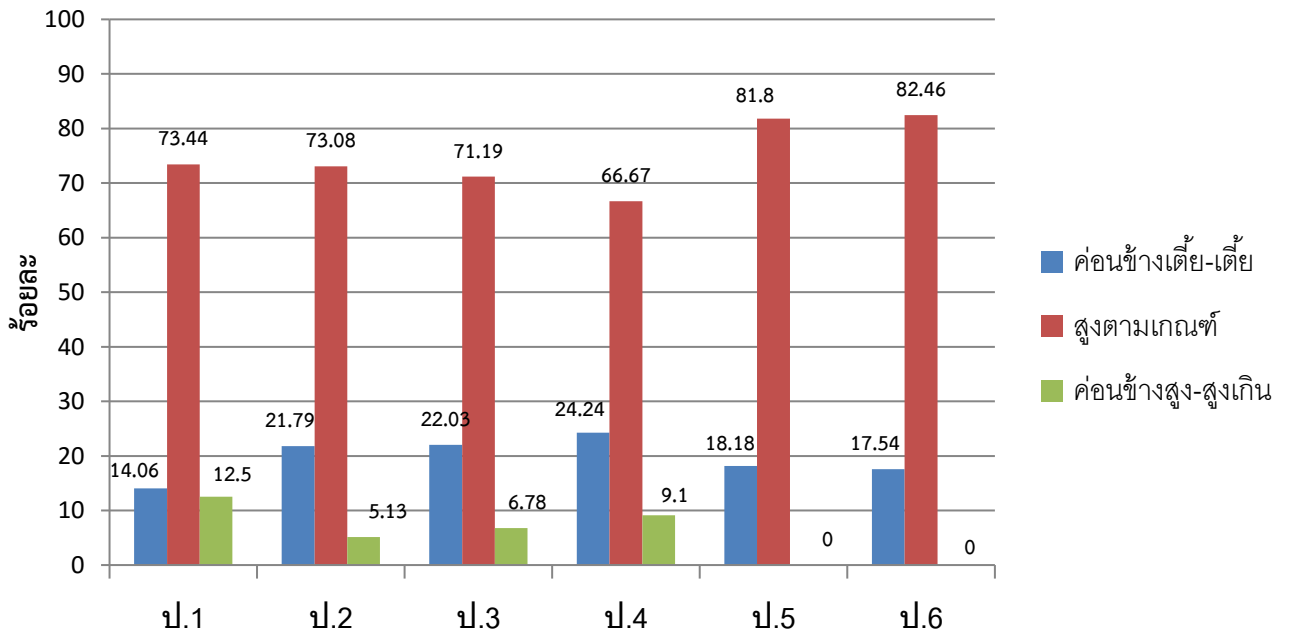

กราฟแสดงเกณฑ์การเจริญเติบโต น้ำหนักตามเกณฑ์อายุ เพศชาย อายุ 5-18 ปี

ปีการศึกษา 2559

กราฟแสดงเกณฑ์การเจริญเติบโต น้ำหนักตามเกณฑ์อายุ เพศหญิง อายุ 5-18 ปี

ปีการศึกษา 2559

กราฟแสดงเกณฑ์การเจริญเติบโต ส่วนสูงตามเกณฑ์อายุ เพศชาย อายุ 5-18 ปี

ปีการศึกษา 2559

กราฟแสดงเกณฑ์การเจริญเติบโต ส่วนสูงตามเกณฑ์อายุ เพศหญิง อายุ 5-18 ปี

ปีการศึกษา 2559

กราฟแสดงเกณฑ์การเจริญเติบโต น้ำหนักตามเกณฑ์ส่วนสูง เพศชาย อายุ 5-18 ปี

ปีการศึกษา 2559

กราฟแสดงเกณฑ์การเจริญเติบโต น้ำหนักตามเกณฑ์ส่วนสูง เพศหญิง อายุ 5-18 ปี