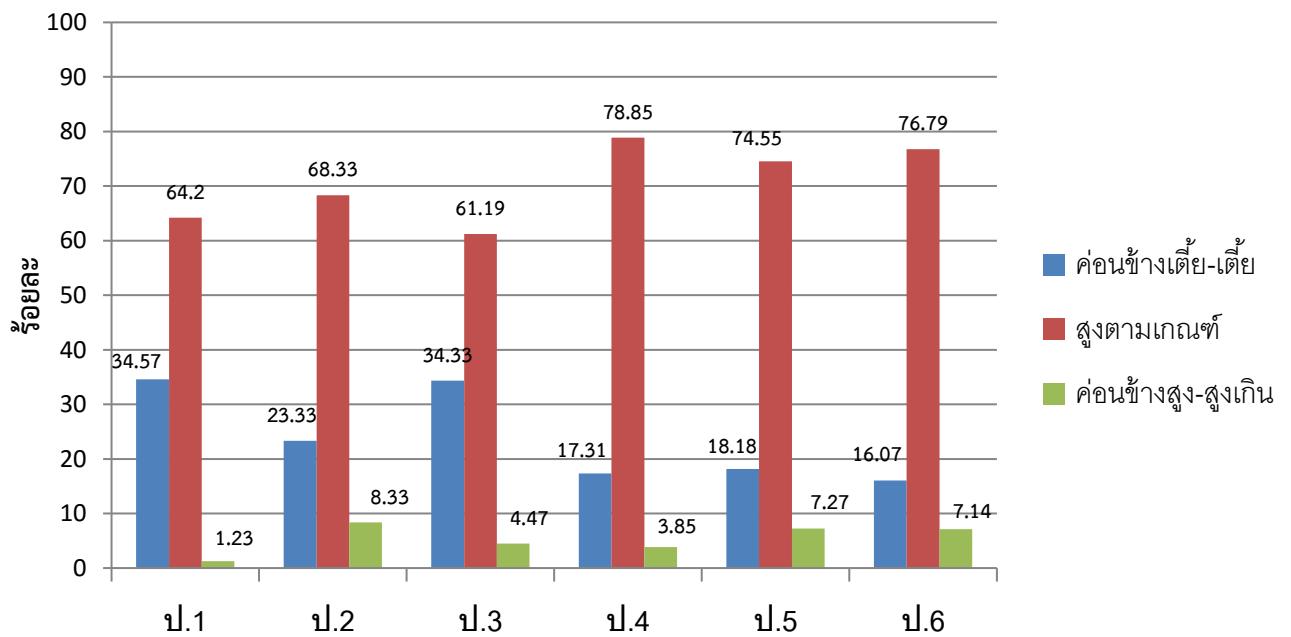

กราฟแสดงเกณฑ์การเจริญเติบโต น้ำหนักตามเกณฑ์อายุ เพศชาย อายุ 5-18 ปี

ปีการศึกษา 2558

กราฟแสดงเกณฑ์การเจริญเติบโต น้ำหนักตามเกณฑ์อายุ เพศหญิง อายุ 5-18 ปี

ปีการศึกษา 2558

กราฟแสดงเกณฑ์การเจริญเติบโต ส่วนสูงตามเกณฑ์อายุ เพศชาย อายุ 5-18 ปี

ปีการศึกษา 2558

กราฟแสดงเกณฑ์การเจริญเติบโต ส่วนสูงตามเกณฑ์อายุ เพศหญิง อายุ 5-18 ปี

ปีการศึกษา 2558

กราฟแสดงเกณฑ์การเจริญเติบโต น้ำหนักตามเกณฑ์ส่วนสูง เพศชาย อายุ 5-18 ปี

ปีการศึกษา 2558

กราฟแสดงเกณฑ์การเจริญเติบโต น้ำหนักตามเกณฑ์ส่วนสูง เพศหญิง อายุ 5-18 ปี