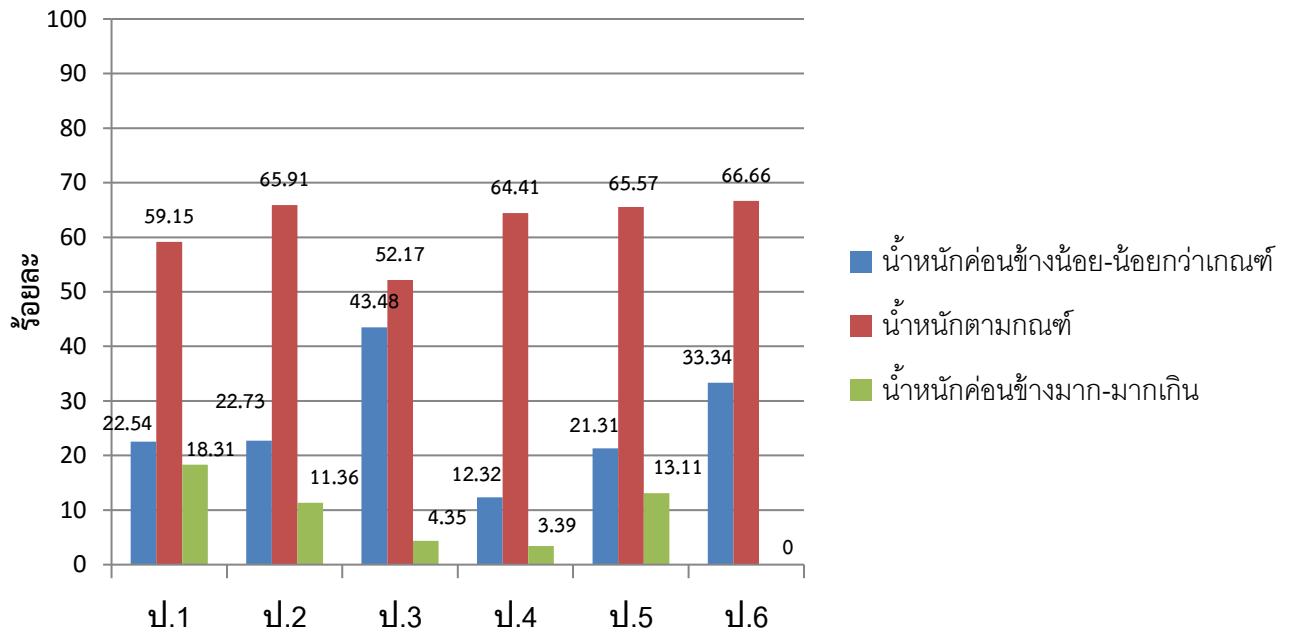

กราฟแสดงเกณฑ์การเจริญเติบโต น้ำหนักตามเกณฑ์อายุ เพศชาย อายุ 5-18 ปี

ปีการศึกษา 2558

กราฟแสดงเกณฑ์การเจริญเติบโต น้ำหนักตามเกณฑ์อายุ เพศหญิง อายุ 5-18 ปี

ปีการศึกษา 2558

กราฟแสดงเกณฑ์การเจริญเติบโต ส่วนสูงตามเกณฑ์อายุ เพศชาย อายุ 5-18 ปี

ปีการศึกษา 2558

กราฟแสดงเกณฑ์การเจริญเติบโต ส่วนสูงตามเกณฑ์อายุ เพศหญิง อายุ 5-18 ปี

ปีการศึกษา 2558

กราฟแสดงเกณฑ์การเจริญเติบโต น้ำหนักตามเกณฑ์ส่วนสูง เพศชาย อายุ 5-18 ปี

ปีการศึกษา 2558

กราฟแสดงเกณฑ์การเจริญเติบโต น้ำหนักตามเกณฑ์ส่วนสูง เพศหญิง อายุ 5-18 ปี