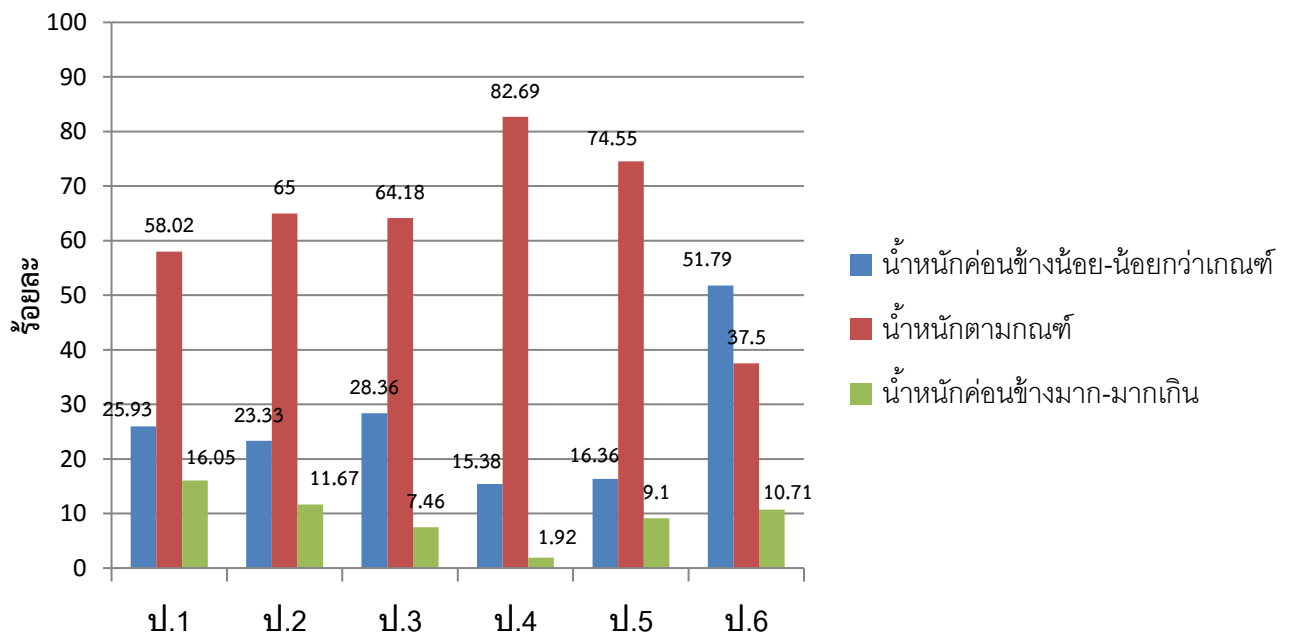

กราฟแสดงเกณฑ์การเจริญเติบโต น้ำหนักตามเกณฑ์อายุ เพศชาย อายุ 5-18 ปี

ปีการศึกษา 2558

กราฟแสดงเกณฑ์การเจริญเติบโต น้ำหนักตามเกณฑ์อายุ เพศหญิง อายุ 5-18 ปี

ปีการศึกษา 2558

กราฟแสดงเกณฑ์การเจริญเติบโต ส่วนสูงตามเกณฑ์อายุ เพศชาย อายุ 5-18 ปี

ปีการศึกษา 2558

กราฟแสดงเกณฑ์การเจริญเติบโต ส่วนสูงตามเกณฑ์อายุ เพศหญิง อายุ 5-18 ปี

ปีการศึกษา 2558

กราฟแสดงเกณฑ์การเจริญเติบโต น้ำหนักตามเกณฑ์ส่วนสูง เพศชาย อายุ 5-18 ปี

ปีการศึกษา 2558

กราฟแสดงเกณฑ์การเจริญเติบโต น้ำหนักตามเกณฑ์ส่วนสูง เพศหญิง อายุ 5-18 ปี