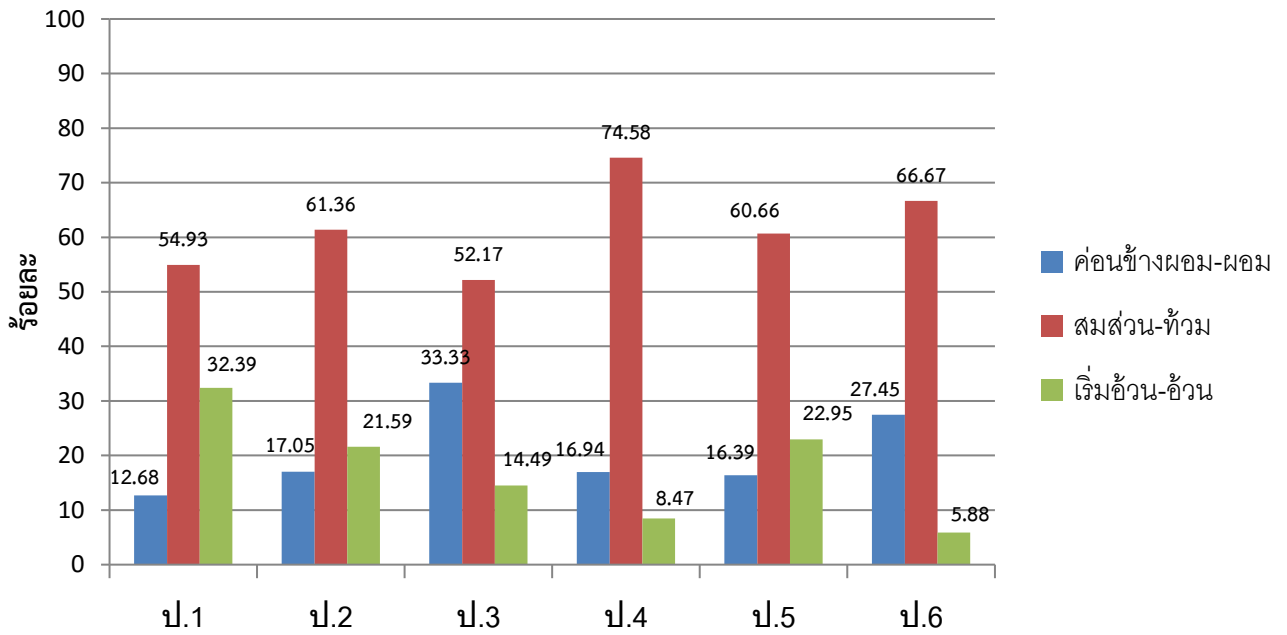

กราฟแสดงเกณฑ์การเจริญเติบโต น้ำหนักตามเกณฑ์อายุ เพศชาย อายุ 5-18 ปี

ปีการศึกษา 2558

กราฟแสดงเกณฑ์การเจริญเติบโต น้ำหนักตามเกณฑ์อายุ เพศหญิง อายุ 5-18 ปี

ปีการศึกษา 2558

กราฟแสดงเกณฑ์การเจริญเติบโต ส่วนสูงตามเกณฑ์อายุ เพศชาย อายุ 5-18 ปี

ปีการศึกษา 2558

กราฟแสดงเกณฑ์การเจริญเติบโต ส่วนสูงตามเกณฑ์อายุ เพศหญิง อายุ 5-18 ปี

ปีการศึกษา 2558

กราฟแสดงเกณฑ์การเจริญเติบโต น้ำหนักตามเกณฑ์ส่วนสูง เพศชาย อายุ 5-18 ปี

ปีการศึกษา 2558

กราฟแสดงเกณฑ์การเจริญเติบโต น้ำหนักตามเกณฑ์ส่วนสูง เพศหญิง อายุ 5-18 ปี

ปีการศึกษา 2558