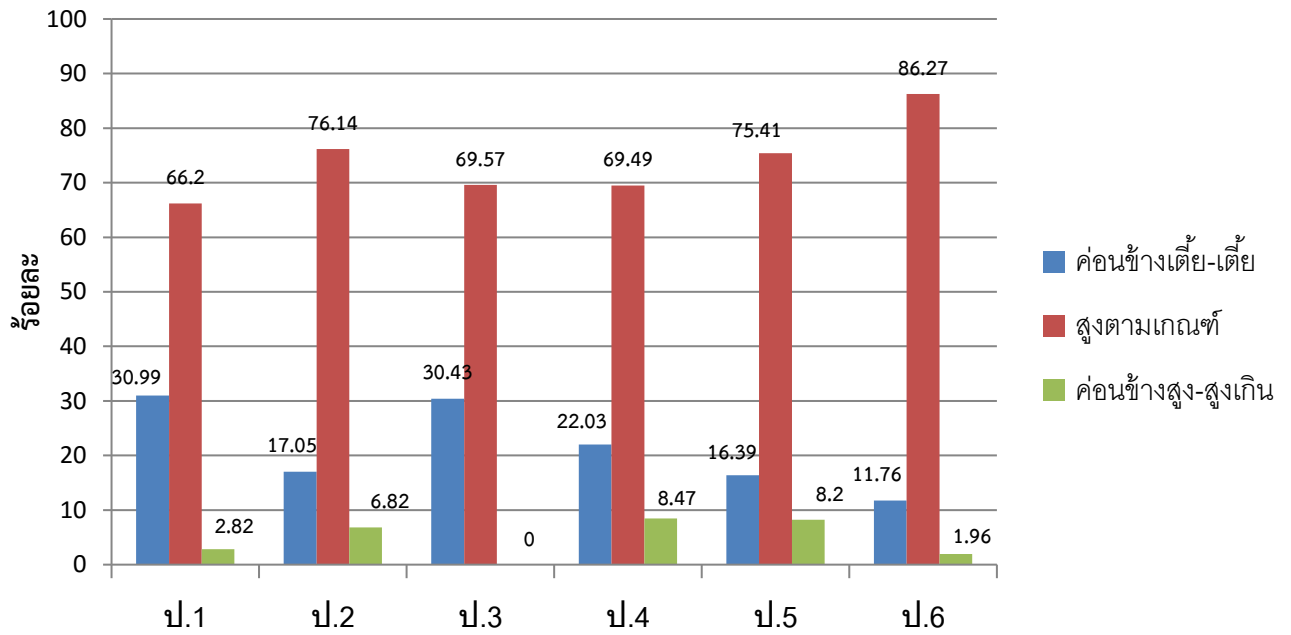

กราฟแสดงเกณฑ์การเจริญเติบโต น้ำหนักตามเกณฑ์อายุ เพศชาย อายุ 5-18 ปี

ปีการศึกษา 2558

กราฟแสดงเกณฑ์การเจริญเติบโต น้ำหนักตามเกณฑ์อายุ เพศหญิง อายุ 5-18 ปี

ปีการศึกษา 2558

กราฟแสดงเกณฑ์การเจริญเติบโต ส่วนสูงตามเกณฑ์อายุ เพศชาย อายุ 5-18 ปี

ปีการศึกษา 2558

กราฟแสดงเกณฑ์การเจริญเติบโต ส่วนสูงตามเกณฑ์อายุ เพศหญิง อายุ 5-18 ปี

ปีการศึกษา 2558

กราฟแสดงเกณฑ์การเจริญเติบโต น้ำหนักตามเกณฑ์ส่วนสูง เพศชาย อายุ 5-18 ปี

ปีการศึกษา 2558

กราฟแสดงเกณฑ์การเจริญเติบโต น้ำหนักตามเกณฑ์ส่วนสูง เพศหญิง อายุ 5-18 ปี