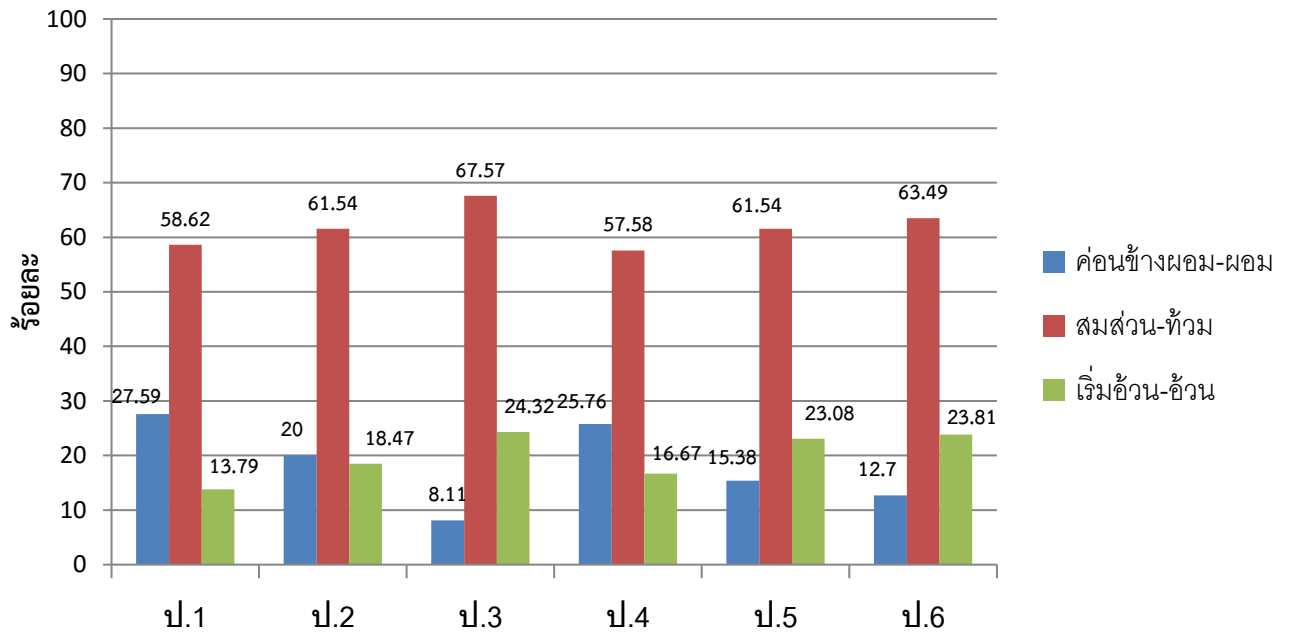

กราฟแสดงเกณฑ์การเจริญเติบโต น้ำหนักตามเกณฑ์อายุ เพศชาย อายุ 5-18 ปี

ปีการศึกษา 2557

กราฟแสดงเกณฑ์การเจริญเติบโต น้ำหนักตามเกณฑ์อายุ เพศหญิง อายุ 5-18 ปี

ปีการศึกษา 2557

กราฟแสดงเกณฑ์การเจริญเติบโต ส่วนสูงตามเกณฑ์อายุ เพศชาย อายุ 5-18 ปี

ปีการศึกษา 2557

กราฟแสดงเกณฑ์การเจริญเติบโต ส่วนสูงตามเกณฑ์อายุ เพศหญิง อายุ 5-18 ปี

ปีการศึกษา 2557

กราฟแสดงเกณฑ์การเจริญเติบโต น้ำหนักตามเกณฑ์ส่วนสูง เพศชาย อายุ 5-18 ปี

ปีการศึกษา 2557

กราฟแสดงเกณฑ์การเจริญเติบโต น้ำหนักตามเกณฑ์ส่วนสูง เพศหญิง อายุ 5-18 ปี

ปีการศึกษา 2557