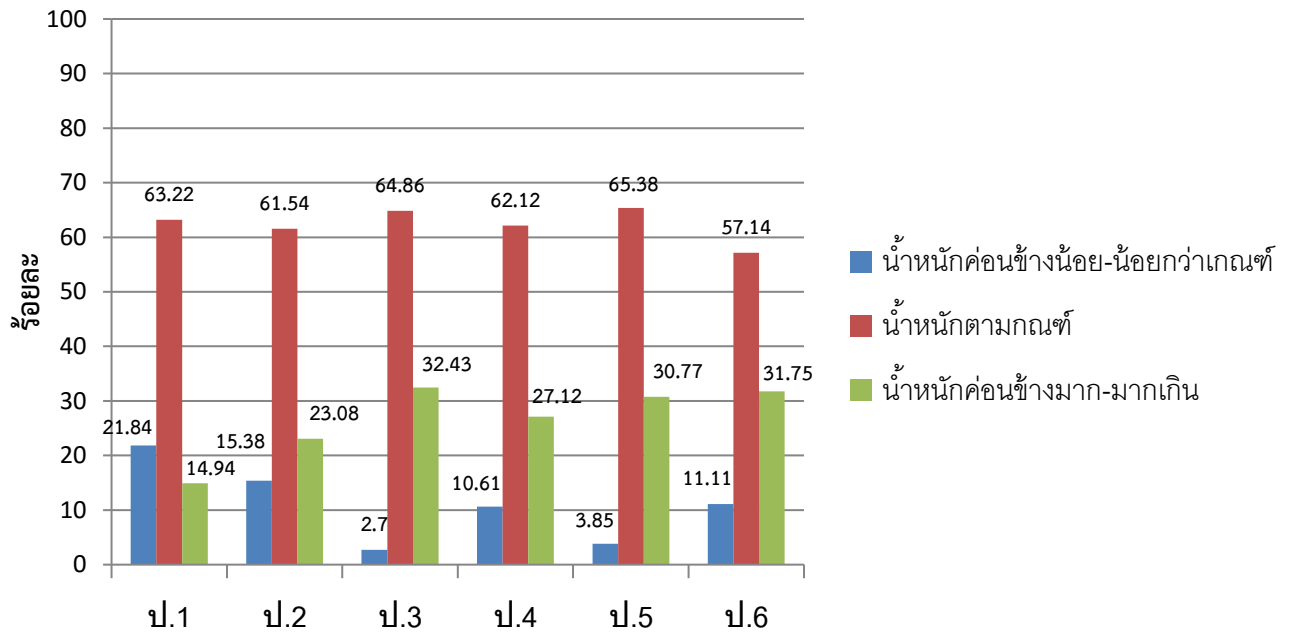

กราฟแสดงเกณฑ์การเจริญเติบโต น้ำหนักตามเกณฑ์อายุ เพศชาย อายุ 5-18 ปี

ปีการศึกษา 2557

กราฟแสดงเกณฑ์การเจริญเติบโต น้ำหนักตามเกณฑ์อายุ เพศหญิง อายุ 5-18 ปี

ปีการศึกษา 2557

กราฟแสดงเกณฑ์การเจริญเติบโต ส่วนสูงตามเกณฑ์อายุ เพศชาย อายุ 5-18 ปี

ปีการศึกษา 2557

กราฟแสดงเกณฑ์การเจริญเติบโต ส่วนสูงตามเกณฑ์อายุ เพศหญิง อายุ 5-18 ปี

ปีการศึกษา 2557

กราฟแสดงเกณฑ์การเจริญเติบโต น้ำหนักตามเกณฑ์ส่วนสูง เพศชาย อายุ 5-18 ปี

ปีการศึกษา 2557

กราฟแสดงเกณฑ์การเจริญเติบโต น้ำหนักตามเกณฑ์ส่วนสูง เพศหญิง อายุ 5-18 ปี