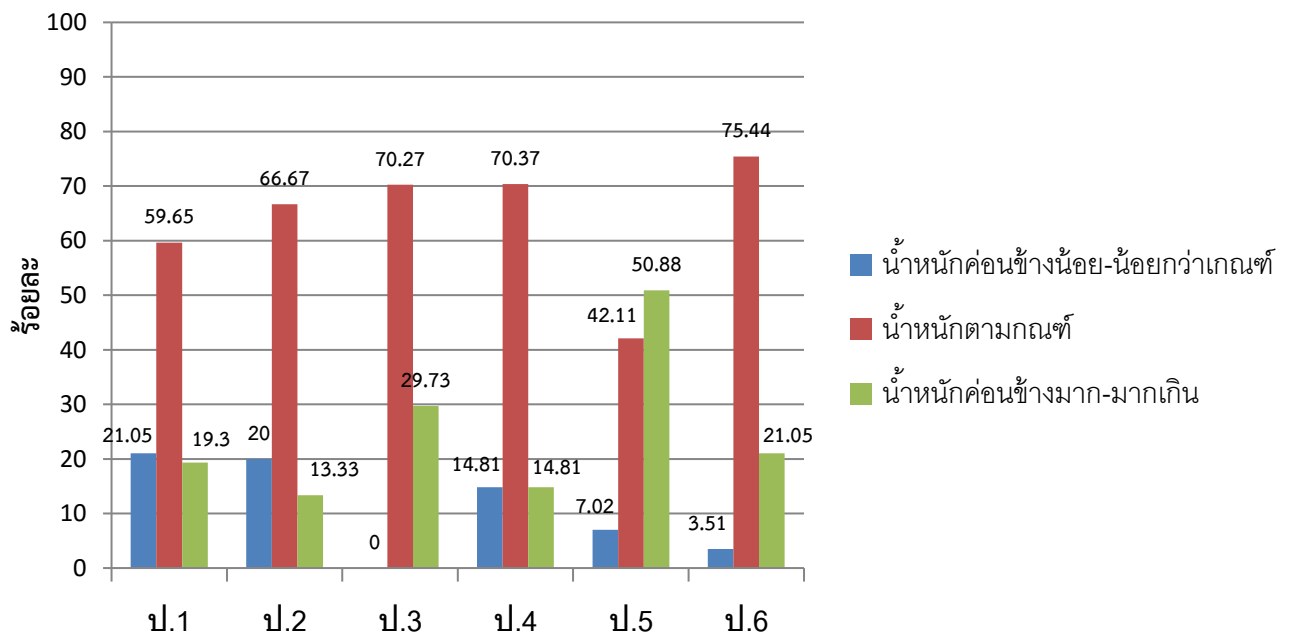

กราฟแสดงเกณฑ์การเจริญเติบโต น้ำหนักตามเกณฑ์อายุ เพศชาย อายุ 5-18 ปี

ปีการศึกษา 2557

กราฟแสดงเกณฑ์การเจริญเติบโต น้ำหนักตามเกณฑ์อายุ เพศหญิง อายุ 5-18 ปี

ปีการศึกษา 2557

กราฟแสดงเกณฑ์การเจริญเติบโต ส่วนสูงตามเกณฑ์อายุ เพศชาย อายุ 5-18 ปี

ปีการศึกษา 2557

กราฟแสดงเกณฑ์การเจริญเติบโต ส่วนสูงตามเกณฑ์อายุ เพศหญิง อายุ 5-18 ปี

ปีการศึกษา 2557

กราฟแสดงเกณฑ์การเจริญเติบโต น้ำหนักตามเกณฑ์ส่วนสูง เพศชาย อายุ 5-18 ปี

ปีการศึกษา 2557

กราฟแสดงเกณฑ์การเจริญเติบโต น้ำหนักตามเกณฑ์ส่วนสูง เพศหญิง อายุ 5-18 ปี