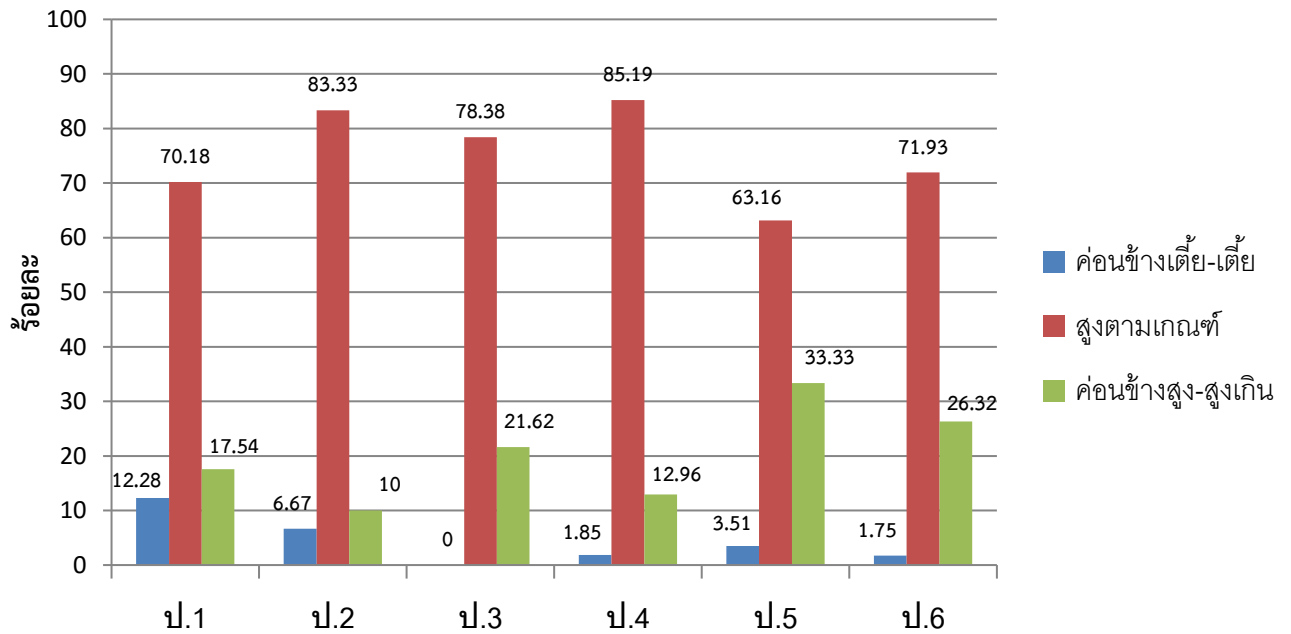

กราฟแสดงเกณฑ์การเจริญเติบโต น้ำหนักตามเกณฑ์อายุ เพศชาย อายุ 5-18 ปี

ปีการศึกษา 2557

กราฟแสดงเกณฑ์การเจริญเติบโต น้ำหนักตามเกณฑ์อายุ เพศหญิง อายุ 5-18 ปี

ปีการศึกษา 2557

กราฟแสดงเกณฑ์การเจริญเติบโต ส่วนสูงตามเกณฑ์อายุ เพศชาย อายุ 5-18 ปี

ปีการศึกษา 2557

กราฟแสดงเกณฑ์การเจริญเติบโต ส่วนสูงตามเกณฑ์อายุ เพศหญิง อายุ 5-18 ปี

ปีการศึกษา 2557

กราฟแสดงเกณฑ์การเจริญเติบโต น้ำหนักตามเกณฑ์ส่วนสูง เพศชาย อายุ 5-18 ปี

ปีการศึกษา 2557

กราฟแสดงเกณฑ์การเจริญเติบโต น้ำหนักตามเกณฑ์ส่วนสูง เพศหญิง อายุ 5-18 ปี