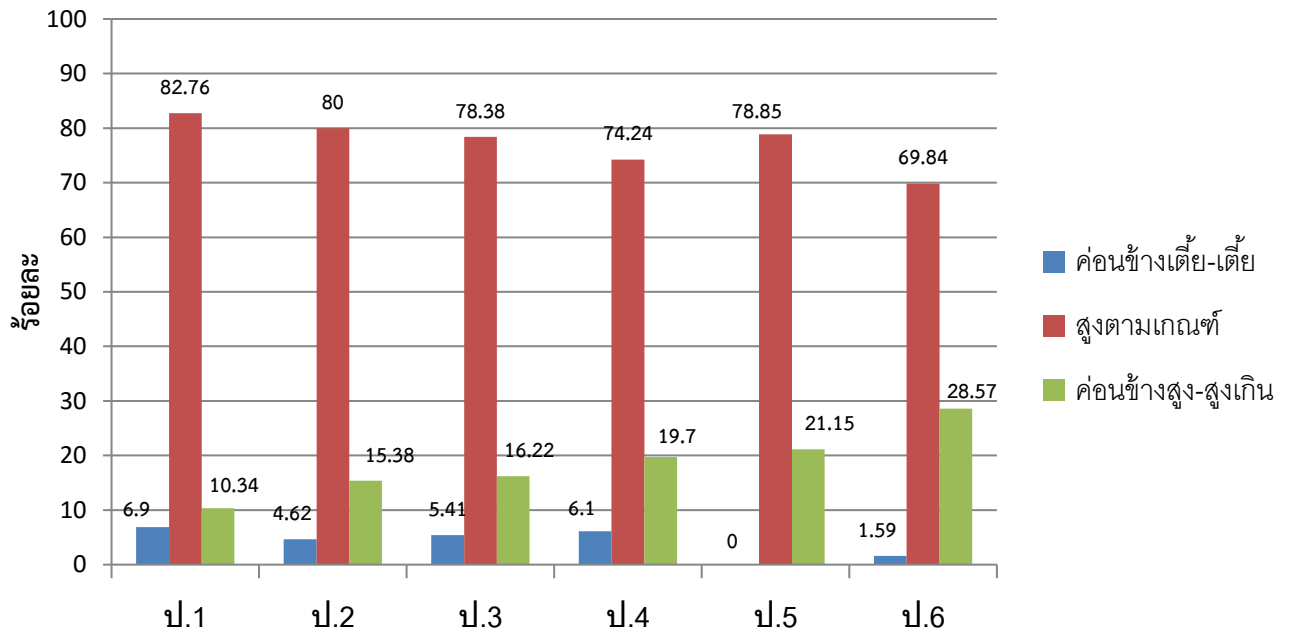

กราฟแสดงเกณฑ์การเจริญเติบโต น้ำหนักตามเกณฑ์อายุ เพศชาย อายุ 5-18 ปี

ปีการศึกษา 2557

กราฟแสดงเกณฑ์การเจริญเติบโต น้ำหนักตามเกณฑ์อายุ เพศหญิง อายุ 5-18 ปี

ปีการศึกษา 2557

กราฟแสดงเกณฑ์การเจริญเติบโต ส่วนสูงตามเกณฑ์อายุ เพศชาย อายุ 5-18 ปี

ปีการศึกษา 2557

กราฟแสดงเกณฑ์การเจริญเติบโต ส่วนสูงตามเกณฑ์อายุ เพศหญิง อายุ 5-18 ปี

ปีการศึกษา 2557

กราฟแสดงเกณฑ์การเจริญเติบโต น้ำหนักตามเกณฑ์ส่วนสูง เพศชาย อายุ 5-18 ปี

ปีการศึกษา 2557

กราฟแสดงเกณฑ์การเจริญเติบโต น้ำหนักตามเกณฑ์ส่วนสูง เพศหญิง อายุ 5-18 ปี