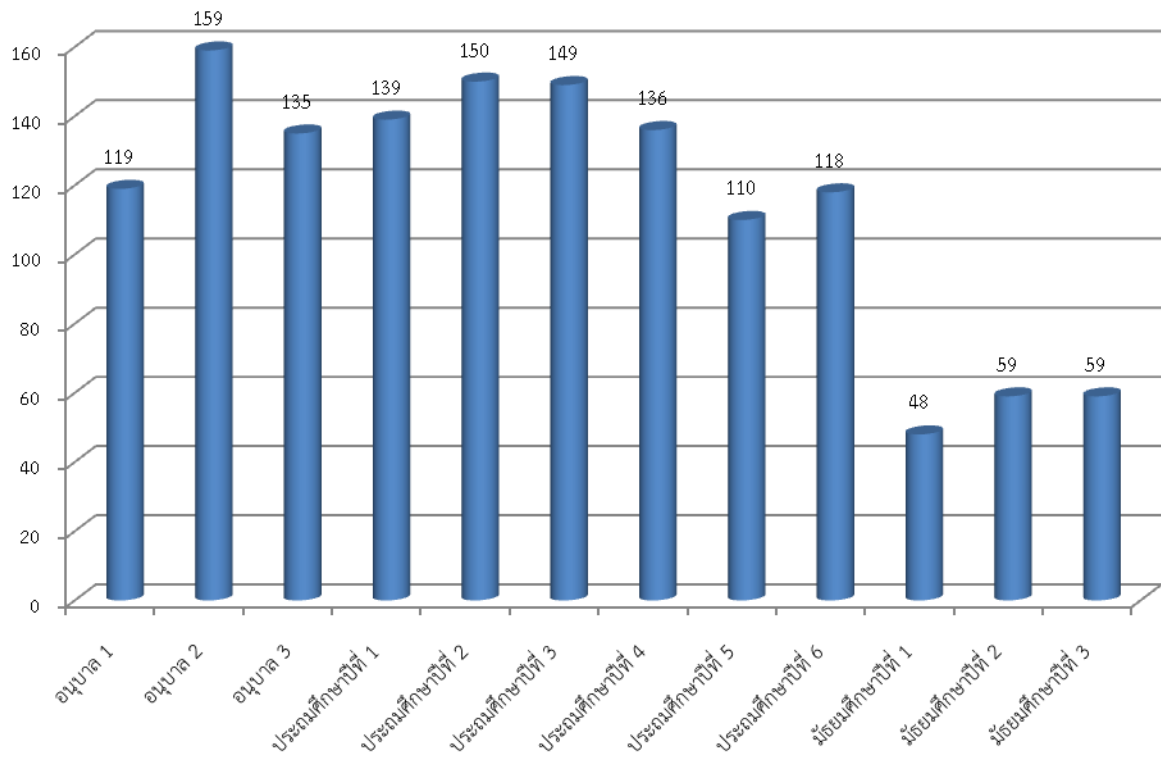

ข้อมูลนักเรียน

จำนวนนักเรียนปีการศึกษา 2559 ณ วันที่ 10 เดือนพฤศจิกายน พ.ศ. 2559

รวม 1,381

ชั้น	จำนวนห้อง	จำนวนนักเรียน		รวม	รวมเฉลี่ยต่อห้อง
		ชาย	หญิง		
อนุบาล 1	4	57	62	119	29.75
อนุบาล 2	4	86	73	159	39.75
อนุบาล 3	4	70	65	135	33.75
รวมอนุบาล	12	213	200	413	34.41
ประถมศึกษาปีที่ 1	4	74	65	139	34.75
ประถมศึกษาปีที่ 2	4	72	78	150	37.50
ประถมศึกษาปีที่ 3	4	90	59	149	37.25
ประถมศึกษาปีที่ 4	3	70	66	136	45.33
ประถมศึกษาปีที่ 5	3	55	55	110	36.66

ชั้น	จำนวนห้อง	จำนวนนักเรียน		รวม	รวมเฉลี่ยต่อห้อง
		ชาย	หญิง		
ประถมศึกษาปีที่ 6	3	61	57	118	39.33
รวมประถมศึกษา	21	422	380	802	38.19
มัธยมศึกษาปีที่ 1	1	23	25	48	41.17
มัธยมศึกษาปีที่ 2	2	28	31	59	29.50
มัธยมศึกษาปีที่ 3	2	43	16	59	29.50
รวมมัธยมศึกษา	5	94	72	166	33.20
รวมทั้งสิ้น	38	729	652	1,381	36.34

จำนวนนักเรียนปีการศึกษา 2559