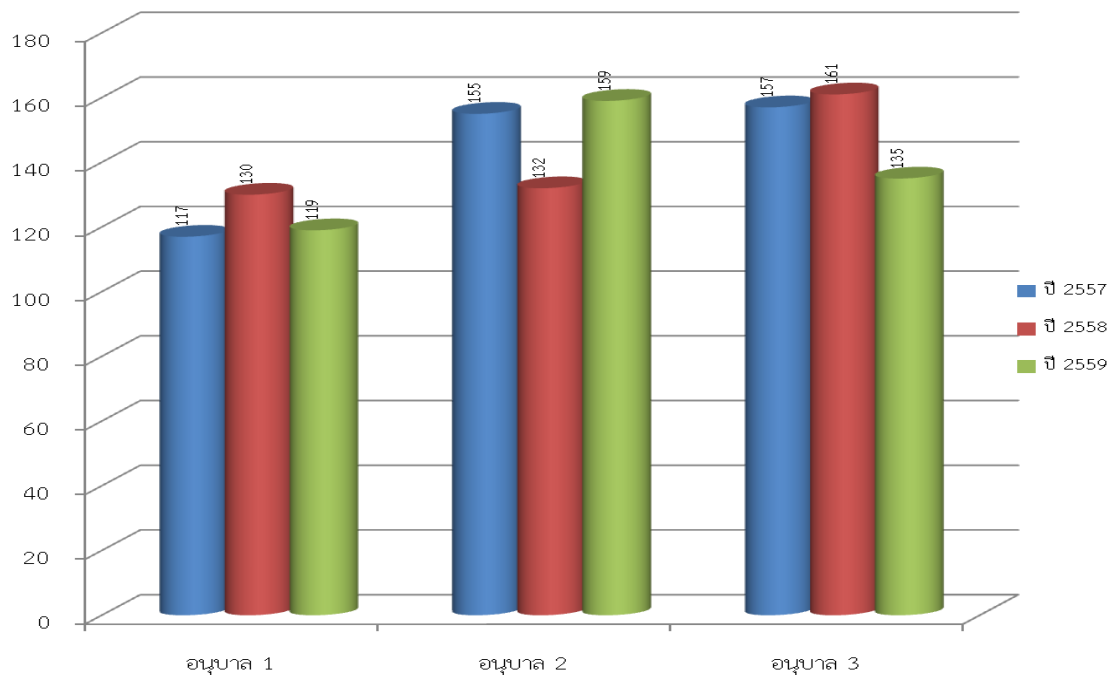

เปรียบเทียบจำนวนนักเรียน ปีการศึกษา 2557 - 2559

เปรียบเทียบจำนวนนักเรียนระดับอนุบาล ปีการศึกษา 2557 - 2559

เปรียบเทียบจำนวนนักเรียนระดับประถมศึกษา ปีการศึกษา 2557 - 2559